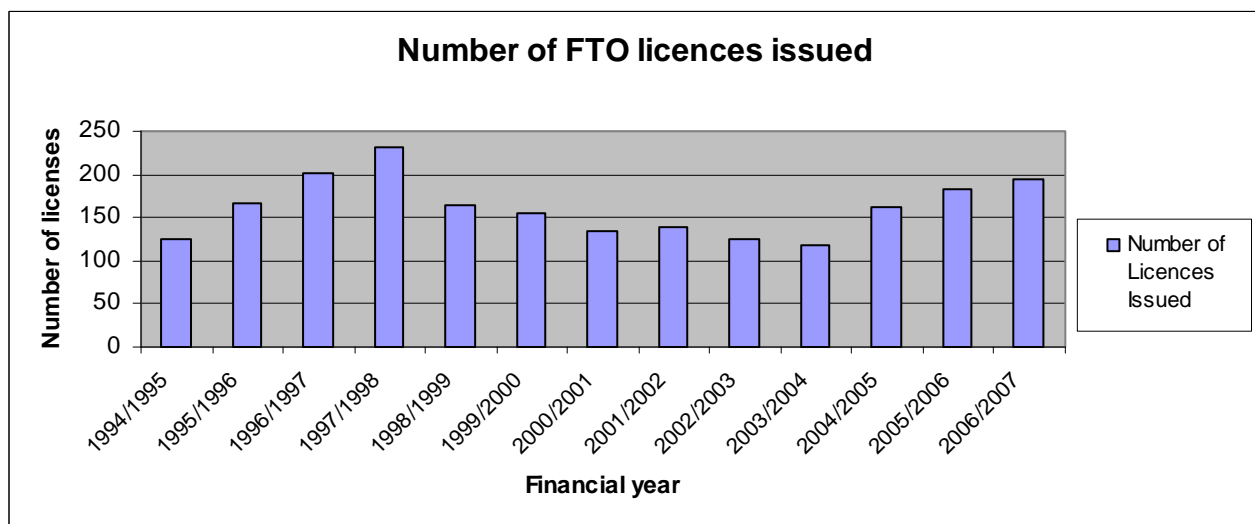

## Fisheries management data sourced from Fishing Tour Operator log returns 1994/95 – 2006/07

STATISTIC	94/95	95/96	96/97	97/98	98/99	99/00	00/01	01/02	02/03	03/04	04/05	05/06	06/07
Client numbers	7254	11277	11766	15096	15943	16612	17925	18052	20531	21353	24487	27029	30820

STATISTIC	94/95	95/96	96/97	97/98	98/99	99/00	00/01	01/02	02/03	03/04	04/05	05/06	06/07
Number of FTO licences issued	124	167	201	232	165	155	135	139	125	118	161	183	195

### FTO Australian Client Origin Trends

STATISTIC	94/95	95/96	96/97	97/98	98/99	99/00	00/01	01/02	02/03	03/04	04/05	05/06	06/07
Northern Territory clients	1965	2998	3016	4364	4236	4351	4524	4624	4863	5880	5962	6383	6552
New South Wales clients	1700	3947	2824	3457	3947	4148	4506	4409	5363	5221	6563	6772	7420
Victoria clients	1213	2802	2385	2832	2802	3005	3202	3564	4192	4336	5368	6242	6972
Queensland clients	760	1740	1262	1535	1740	1770	1865	1626	2191	2070	2635	2814	3788
South Australia clients	572	558	718	928	1114	1006	1206	1194	1308	1647	1488	1954	2048
Western Australia clients	280	364	445	502	622	516	762	795	914	706	861	1012	1709
Tasmania clients	90	29	118	124	166	199	138	232	359	306	399	450	524

**Total number of FTO caught and released fish and line hour trends**

STATISTIC	94/95	95/96	96/97	97/98	98/99	99/00	00/01	01/02	02/03	03/04	04/05	05/06	06/07
Fish Caught	47571	78268	88337	102824	113194	126982	150573	135851	159693	145879	166258	207262	200185
Fish Released		54822	60897	74786	83366	95293	109729	98815	111786	105233	121308	156180	151372
Total Line Hours	43618	72332	78002	97815	106490	109501	116974	112940	127235	134462	158546	172865	180558