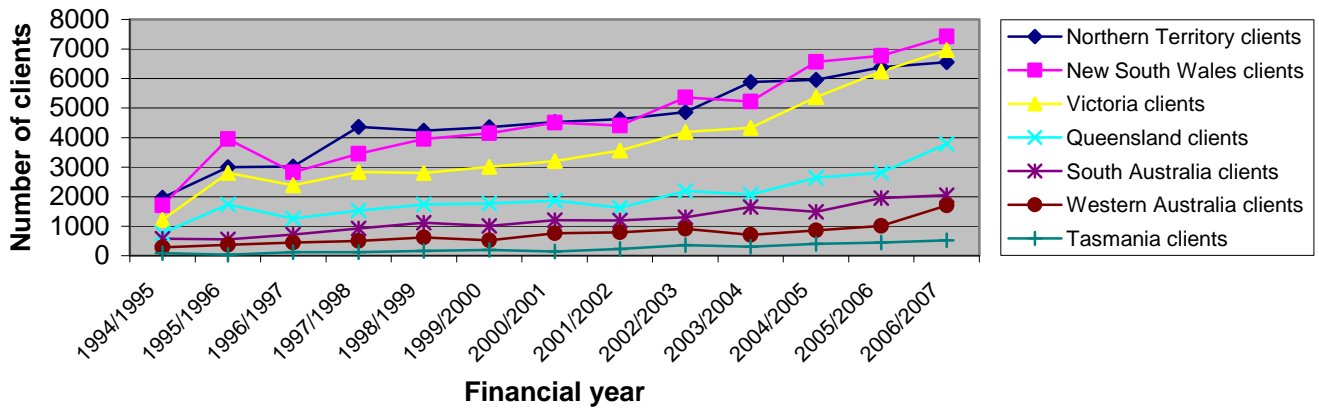

## Fisheries management data sourced from Fishing Tour Operator log returns 1994/95 – 2006/07

STATISTIC	94/95	95/96	96/97	97/98	98/99	99/00	00/01	01/02	02/03	03/04	04/05	05/06	06/07
Client numbers	7254	11277	11766	15096	15943	16612	17925	18052	20531	21353	24487	27029	30820

STATISTIC	94/95	95/96	96/97	97/98	98/99	99/00	00/01	01/02	02/03	03/04	04/05	05/06	06/07
Number of FTO licences issued	124	167	201	232	165	155	135	139	125	118	161	183	195

### FTO Australian Client Origin Trends

STATISTIC	94/95	95/96	96/97	97/98	98/99	99/00	00/01	01/02	02/03	03/04	04/05	05/06	06/07
Northern Territory clients	1965	2998	3016	4364	4236	4351	4524	4624	4863	5880	5962	6383	6552
New South Wales clients	1700	3947	2824	3457	3947	4148	4506	4409	5363	5221	6563	6772	7420
Victoria clients	1213	2802	2385	2832	2802	3005	3202	3564	4192	4336	5368	6242	6972
Queensland clients	760	1740	1262	1535	1740	1770	1865	1626	2191	2070	2635	2814	3788
South Australia clients	572	558	718	928	1114	1006	1206	1194	1308	1647	1488	1954	2048
Western Australia clients	280	364	445	502	622	516	762	795	914	706	861	1012	1709
Tasmania clients	90	29	118	124	166	199	138	232	359	306	399	450	524

**Target fishing method trends shown in line hours**

STATISTIC	94/95	95/96	96/97	97/98	98/99	99/00	00/01	01/02	02/03	03/04	04/05	05/06	06/07
Barra Target Fishing Method - line hours	25065	48582	51401	58888	64900	65026	63996	58595	60812	62636	80218	83984	83043
Crab Target Fishing Method - line hours	39	514	1312	1379	3394	2646	3389	1842	3014	4913	5667	5321	4859
Game Target Fishing Method - line hours	2851	5011	4998	7500	8214	11504	9135	10680	11946	11235	14662	13695	9231
Reef Target Fishing Method - line hours	10185	17896	19942	29775	29600	30071	40417	41772	51185	55555	57312	69296	82536
Other Target Fishing Method - line hours	5479	326	348	272	282	254	33	51	275	146	686	568	889