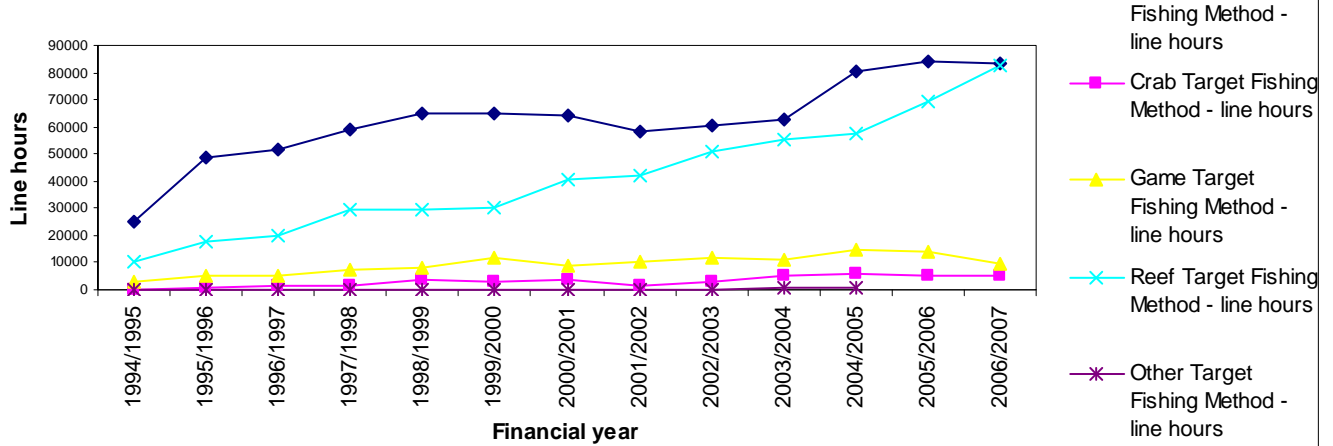

### FTO Australian Client Origin Trends

STATISTIC	94/95	95/96	96/97	97/98	98/99	99/00	00/01	01/02	02/03	03/04	04/05	05/06	06/07
Northern Territory clients	1965	2998	3016	4364	4236	4351	4524	4624	4863	5880	5962	6383	6552
New South Wales clients	1700	3947	2824	3457	3947	4148	4506	4409	5363	5221	6563	6772	7420
Victoria clients	1213	2802	2385	2832	2802	3005	3202	3564	4192	4336	5368	6242	6972
Queensland clients	760	1740	1262	1535	1740	1770	1865	1626	2191	2070	2635	2814	3788
South Australia clients	572	558	718	928	1114	1006	1206	1194	1308	1647	1488	1954	2048
Western Australia clients	280	364	445	502	622	516	762	795	914	706	861	1012	1709
Tasmania clients	90	29	118	124	166	199	138	232	359	306	399	450	524

**Total number of FTO caught and released fish and line hour trends**

STATISTIC	94/95	95/96	96/97	97/98	98/99	99/00	00/01	01/02	02/03	03/04	04/05	05/06	06/07
Fish Caught	47571	78268	88337	102824	113194	126982	150573	135851	159693	145879	166258	207262	200185
Fish Released		54822	60897	74786	83366	95293	109729	98815	111786	105233	121308	156180	151372
Total Line Hours	43618	72332	78002	97815	106490	109501	116974	112940	127235	134462	158546	172865	180558

**Target fishing method trends shown in line hours**

STATISTIC	94/95	95/96	96/97	97/98	98/99	99/00	00/01	01/02	02/03	03/04	04/05	05/06	06/07
Barra Target Fishing Method - line hours	25065	48582	51401	58888	64900	65026	63996	58595	60812	62636	80218	83984	83043
Crab Target Fishing Method - line hours	39	514	1312	1379	3394	2646	3389	1842	3014	4913	5667	5321	4859
Game Target Fishing Method - line hours	2851	5011	4998	7500	8214	11504	9135	10680	11946	11235	14662	13695	9231
Reef Target Fishing Method - line hours	10185	17896	19942	29775	29600	30071	40417	41772	51185	55555	57312	69296	82536
Other Target Fishing Method - line hours	5479	326	348	272	282	254	33	51	275	146	686	568	889