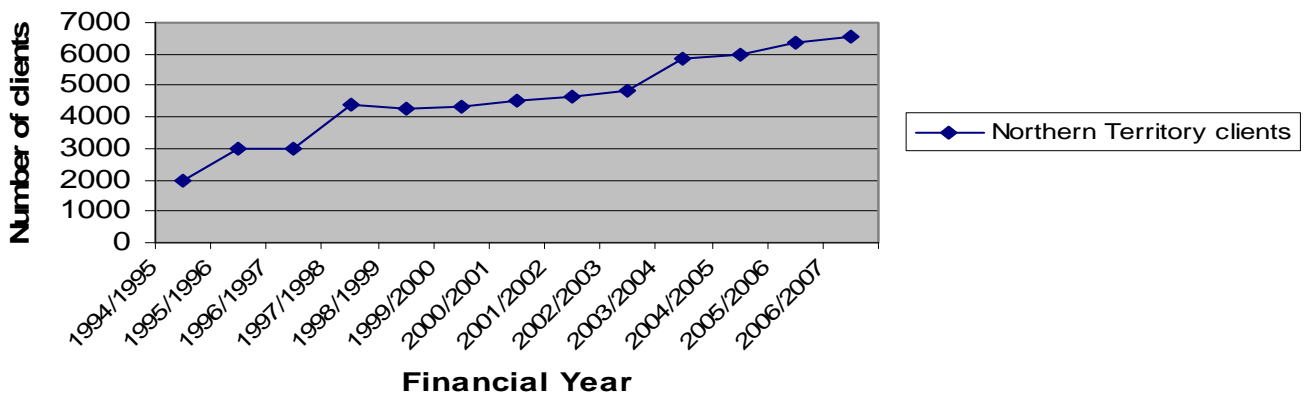

Northern Territory FTO Client Trends

STATISTIC	94/95	95/96	96/97	97/98	98/99	99/00	00/01	01/02	02/03	03/04	04/05	05/06	06/07
Northern Territory clients	1965	2998	3016	4364	4236	4351	4524	4624	4863	5880	5962	6383	6552