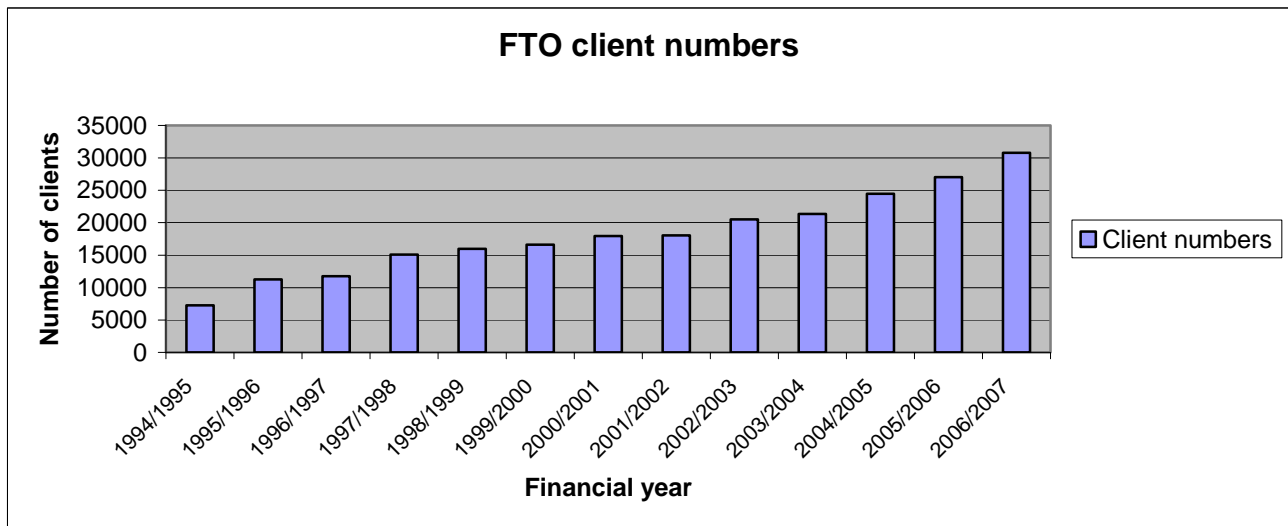

## Fisheries management data sourced from Fishing Tour Operator log returns 1994/95 – 2006/07

STATISTIC	94/95	95/96	96/97	97/98	98/99	99/00	00/01	01/02	02/03	03/04	04/05	05/06	06/07
Client numbers	7254	11277	11766	15096	15943	16612	17925	18052	20531	21353	24487	27029	30820

STATISTIC	94/95	95/96	96/97	97/98	98/99	99/00	00/01	01/02	02/03	03/04	04/05	05/06	06/07
Number of FTO licences issued	124	167	201	232	165	155	135	139	125	118	161	183	195

### FTO Australian Client Origin Trends

STATISTIC	94/95	95/96	96/97	97/98	98/99	99/00	00/01	01/02	02/03	03/04	04/05	05/06	06/07
Northern Territory clients	1965	2998	3016	4364	4236	4351	4524	4624	4863	5880	5962	6383	6552
New South Wales clients	1700	3947	2824	3457	3947	4148	4506	4409	5363	5221	6563	6772	7420
Victoria clients	1213	2802	2385	2832	2802	3005	3202	3564	4192	4336	5368	6242	6972
Queensland clients	760	1740	1262	1535	1740	1770	1865	1626	2191	2070	2635	2814	3788
South Australia clients	572	558	718	928	1114	1006	1206	1194	1308	1647	1488	1954	2048
Western Australia clients	280	364	445	502	622	516	762	795	914	706	861	1012	1709
Tasmania clients	90	29	118	124	166	199	138	232	359	306	399	450	524