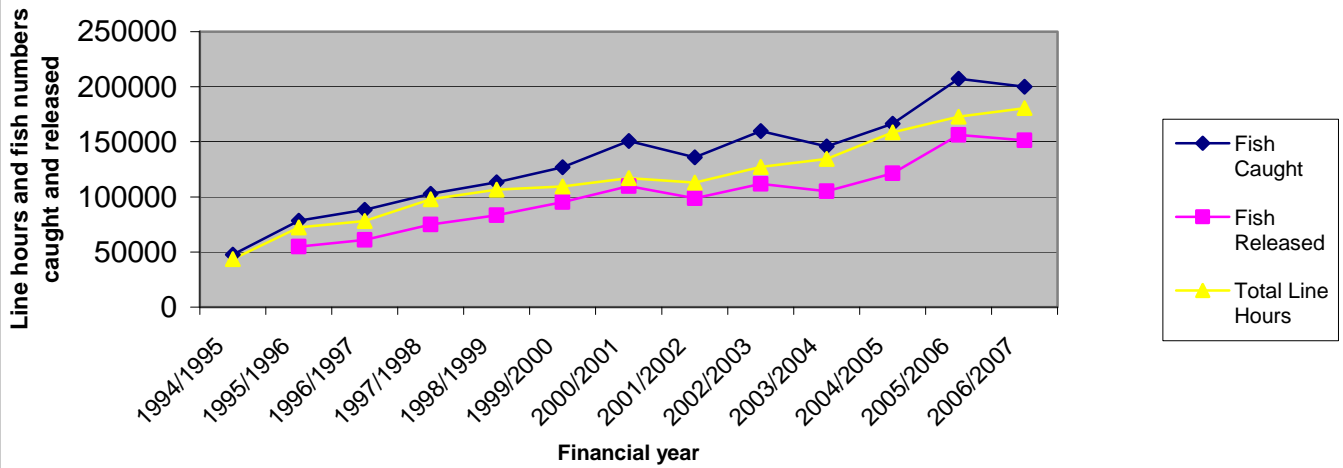

### FTO Australian Client Origin Trends

STATISTIC	94/95	95/96	96/97	97/98	98/99	99/00	00/01	01/02	02/03	03/04	04/05	05/06	06/07
Northern Territory clients	1965	2998	3016	4364	4236	4351	4524	4624	4863	5880	5962	6383	6552
New South Wales clients	1700	3947	2824	3457	3947	4148	4506	4409	5363	5221	6563	6772	7420
Victoria clients	1213	2802	2385	2832	2802	3005	3202	3564	4192	4336	5368	6242	6972
Queensland clients	760	1740	1262	1535	1740	1770	1865	1626	2191	2070	2635	2814	3788
South Australia clients	572	558	718	928	1114	1006	1206	1194	1308	1647	1488	1954	2048
Western Australia clients	280	364	445	502	622	516	762	795	914	706	861	1012	1709
Tasmania clients	90	29	118	124	166	199	138	232	359	306	399	450	524

**Total number of FTO caught and released fish and line hour trends**

STATISTIC	94/95	95/96	96/97	97/98	98/99	99/00	00/01	01/02	02/03	03/04	04/05	05/06	06/07
Fish Caught	47571	78268	88337	102824	113194	126982	150573	135851	159693	145879	166258	207262	200185
Fish Released		54822	60897	74786	83366	95293	109729	98815	111786	105233	121308	156180	151372
Total Line Hours	43618	72332	78002	97815	106490	109501	116974	112940	127235	134462	158546	172865	180558

**Target fishing method trends shown in line hours**

STATISTIC	94/95	95/96	96/97	97/98	98/99	99/00	00/01	01/02	02/03	03/04	04/05	05/06	06/07
Barra Target Fishing Method - line hours	25065	48582	51401	58888	64900	65026	63996	58595	60812	62636	80218	83984	83043
Crab Target Fishing Method - line hours	39	514	1312	1379	3394	2646	3389	1842	3014	4913	5667	5321	4859
Game Target Fishing Method - line hours	2851	5011	4998	7500	8214	11504	9135	10680	11946	11235	14662	13695	9231
Reef Target Fishing Method - line hours	10185	17896	19942	29775	29600	30071	40417	41772	51185	55555	57312	69296	82536
Other Target Fishing Method - line hours	5479	326	348	272	282	254	33	51	275	146	686	568	889